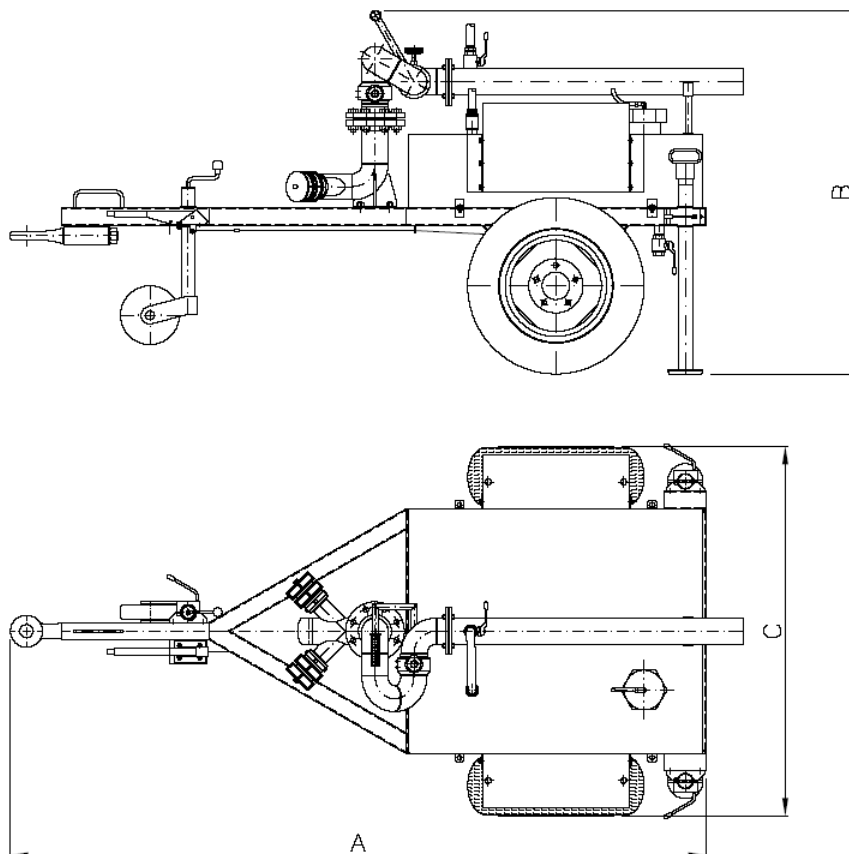

CARRO PORTAMONITORE CON SERBATOIO Mod. AG – CM
MONITOR TRAILER WITH FOAM TANK Mod. AG – CM

CARRO PORTAMONITORE CM2 CON SERBATOIO PER SCHIUMOGENO

MONITOR TRAILER CM WITH FOAM TANK

Adatto per tutti i nostri monitori manuali ed autoscillanti con portata fino a 2.000 Lt./ 1'.
Il carro è idoneo per traino a bassa velocità, munito di 2 stabilizzatori a caduta e di ruotino pivotante.
Il gancio traino

Suitable for all our monitors (manual and self-oscillating) with capacity up to 2000 Lt/1' .
The trailer is suitable for low velocity towing, is provided with stabilizer and adjustable pivot wheel and road sign.
Towing eye.

CARRO PORTAMONITORE CON SERBATOIO Mod. AG – CM
MONITOR TRAILER WITH FOAM TANK Mod. AG – CM

CARRO PORTAMONITORE CM5 CON SERBATOIO PER SCHIUMOGENO

MONITOR TRAILER CM WITH FOAM TANK

Adatto per tutti i nostri monitori manuali ed autoscillanti con portata fino a 4.000 Lt./ 1'. Il carro è idoneo per traino a bassa velocità, munito di 2 stabilizzatori a caduta e di ruotino pivotante. Il gancio traino.

Suitable for all our monitors (manual and self-oscillating) with capacity up to 4000 Lt/1' .

The trailer is suitable for low velocity towing, is provided with stabilizer and adjustable pivot wheel and road sign. Towing eye.