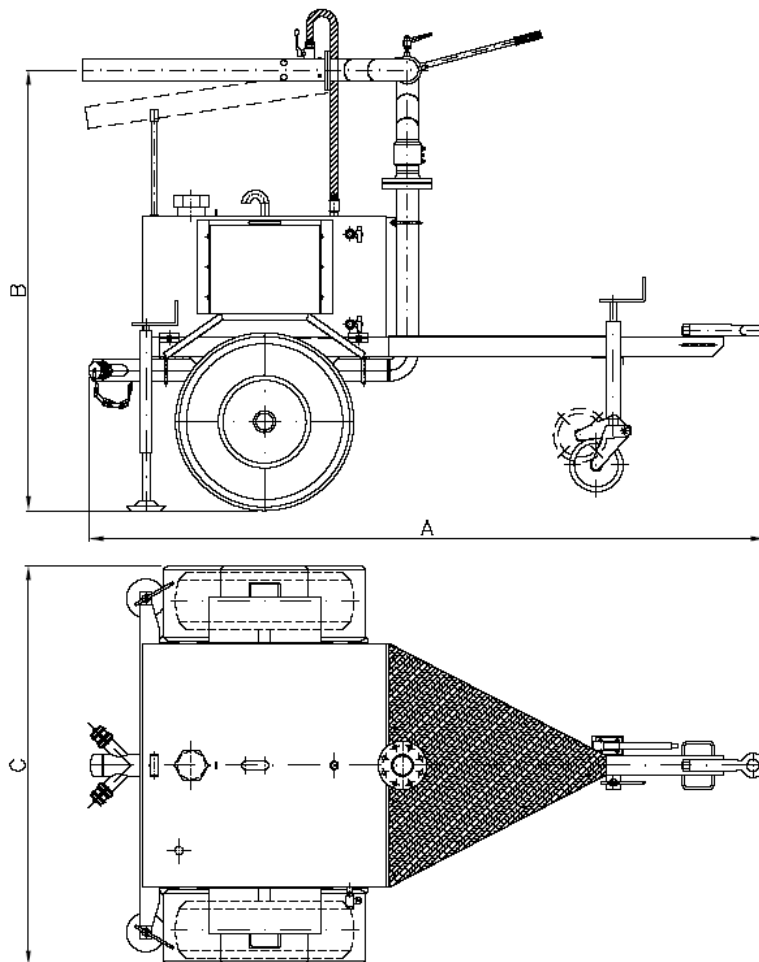

CARRO PORTAMONITORE CON SERBATOIO Mod. AG – CM
MONITOR TRAILER WITH FOAM TANK Mod. AG – CM

CARRO PORTAMONITORE CM2 CON SERBATOIO PER SCHIUMOGENO

MONITOR TRAILER CM WITH FOAM TANK

Adatto per tutti i nostri monitori manuali ed autoscillanti con portata fino a 2.000 Lt./ 1'.
Il carro è idoneo per traino a bassa velocità, munito di 2 stabilizzatori a caduta e di ruotino pivotante.
Il gancio traino

Suitable for all our monitors (manual and self-oscillating) with capacity up to 2000 Lt/1' .
The trailer is suitable for low velocity towing, is provided with stabilizer and adjustable pivot wheel and road sign.
Towing eye.

CARRO PORTAMONITORE CON SERBATOIO Mod. AG – CM
MONITOR TRAILER WITH FOAM TANK Mod. AG – CM

CARRO PORTAMONITORE CM5 CON SERBATOIO PER SCHIUMOGENO

MONITOR TRAILER CM WITH FOAM TANK

Adatto per tutti i nostri monitori manuali ed autoscillanti con portata fino a 4.000 Lt./ 1'. Il carro è idoneo per traino a bassa velocità, munito di 2 stabilizzatori a caduta e di ruotino pivotante. Il gancio traino.

Suitable for all our monitors (manual and self-oscillating) with capacity up to 4000 Lt/1' .

The trailer is suitable for low velocity towing, is provided with stabilizer and adjustable pivot wheel and road sign. Towing eye.