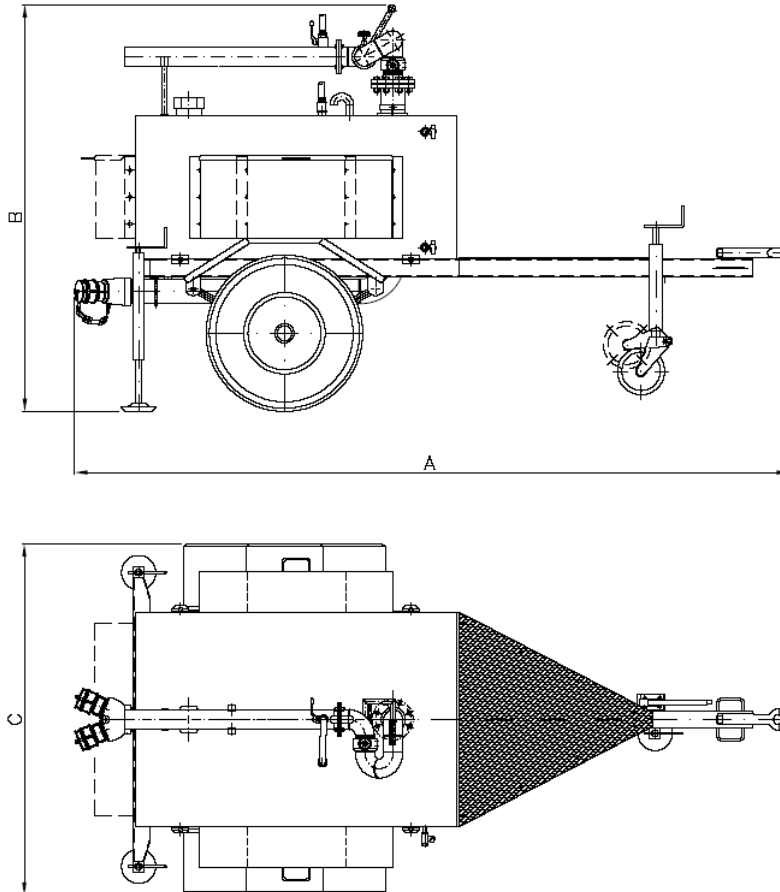

CARRO PORTAMONITORE CON SERBATOIO Mod. AG – CM
MONITOR TRAILER WITH FOAM TANK Mod. AG – CM

CARRO PORTAMONITORE CM10 CON SERBATOIO PER SCHIUMOGENO

MONITOR TRAILER CM WITH FOAM TANK

Adatto per tutti i nostri monitori manuali ed autoscillanti con portata fino a 6.000 Lt./ 1'.
Il carro è idoneo per traino a bassa velocità, munito di 2 stabilizzatori a caduta e di ruotino pivottante.
Il gancio traino.

Suitable for all our monitors (manual and self-oscillating) with capacity up to 6000 Lt/1' .
The trailer is suitable for low velocity towing, is provided with stabilizer and adjustable pivot wheel and road sign.
Towing eye.